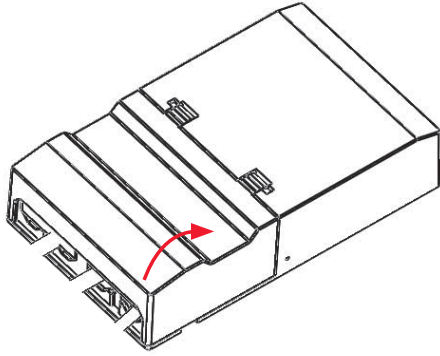

Dipswitch settings

mA	700	800	900	1050
lm	78%	89%	100%	-