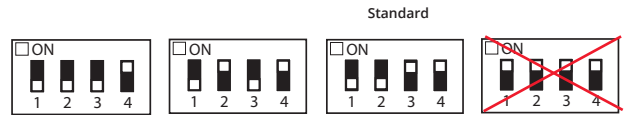

Dipswitch settings

mA	700	800	900	1050
lm	78%	89%	100%	-