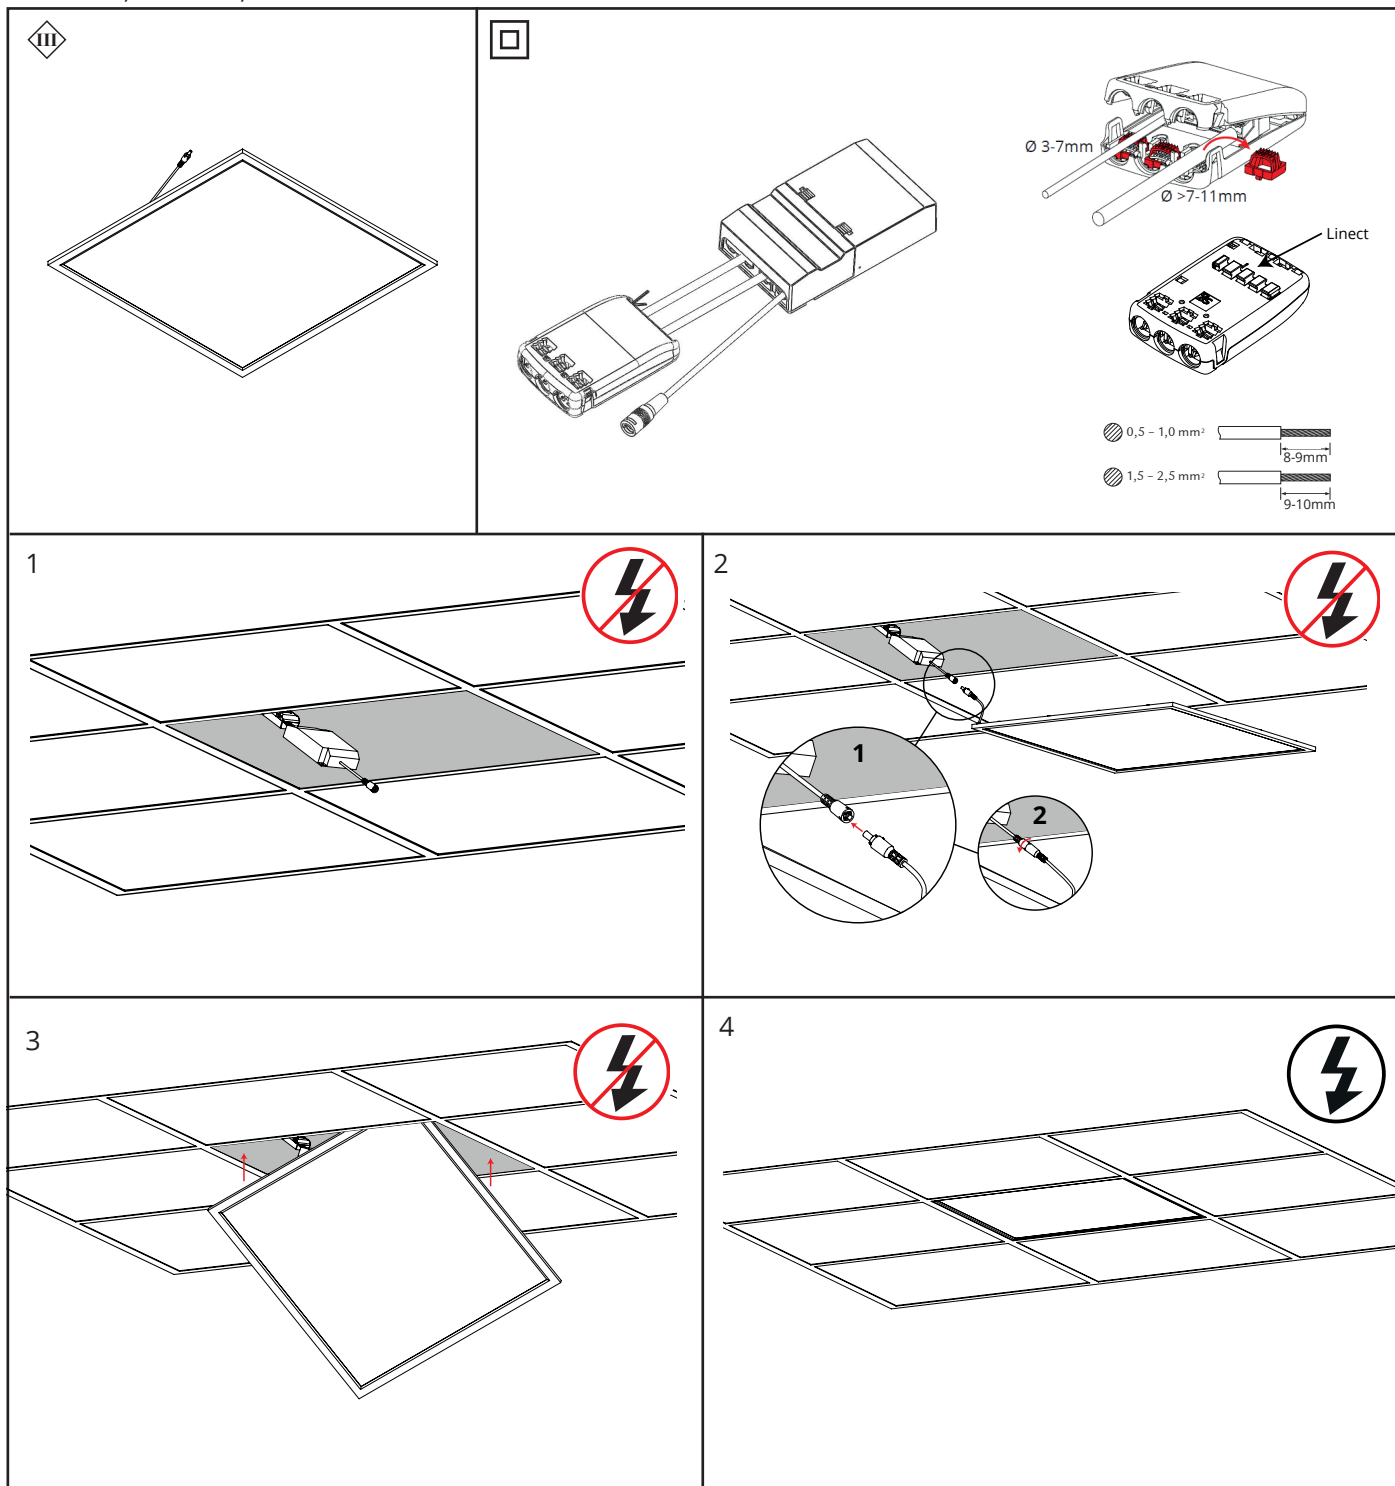

Sense Basic 625x625 DALI

CE UK CA IP20 DALI SELV LINECT

220-240V, 50/60Hz, 900mA / 35W

Rev: 26.10.2021

NORWAY
SG Armaturen AS
Skytterheia 25
N-4790 Lillesand

Tel: +47 37 50 03 00
firmapost@sg-as.no
www.sg-as.no