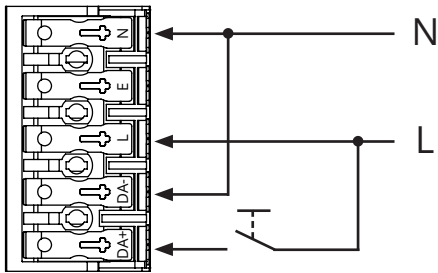

Push Dim

Max. 16A

DALI Dim

Max. 16A

NO: Skru av strømmen før montering.

DK: Sluk for strømmen inden montering.

SE: Stäng av strømmen innan montering.

EN: Turn off power before installing.